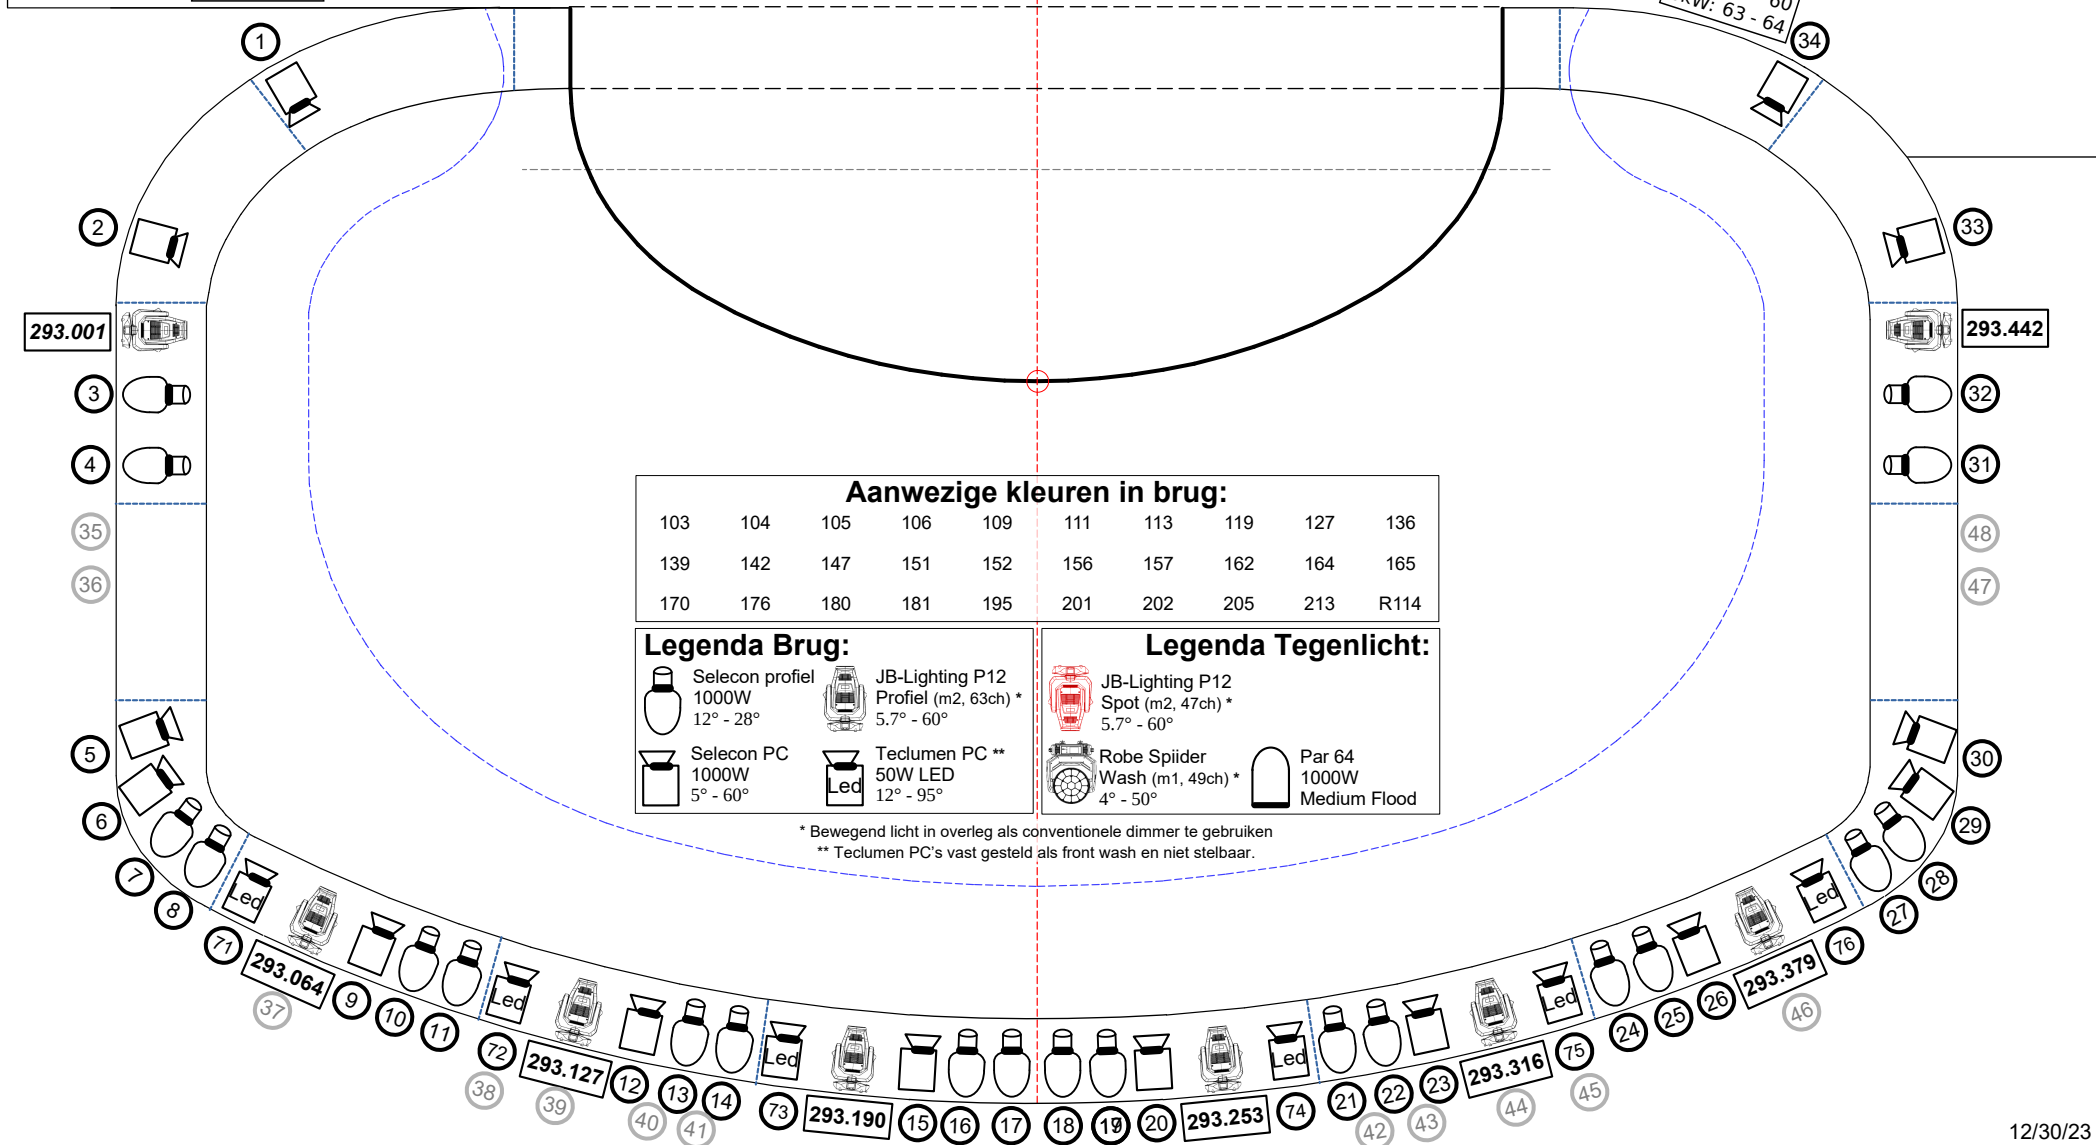

## Legenda:

-  Orkest Top  
Colorsource Par 5ch (13x)
-  Zaallicht  
Colorsource Par 5ch (4x)
-  Downlight Zaal  
RGB Strip
-  Martin ERA 150  
(18ch) 4.2° - 58°

291.123

291.128

291.133

291.138

120 t/m 122  
(RGB)

# Phil. Haarlem – Kleine zaal

294.197 294.001 294.244 294.050 294.291 294.099 294.338 294.148 294.385

Dimmers (sACN 291)  
Spijders & P12 Spots (sACN 294)

Kast links

CEE: 49 - 54  
5kW: 61 - 62

Kast rechts  
CEE: 55 - 60  
5kW: 63 - 64

## Overige kanalen:

Omschrijving	DMX
Dimmers	1-99
Vrije kanalen	239-500