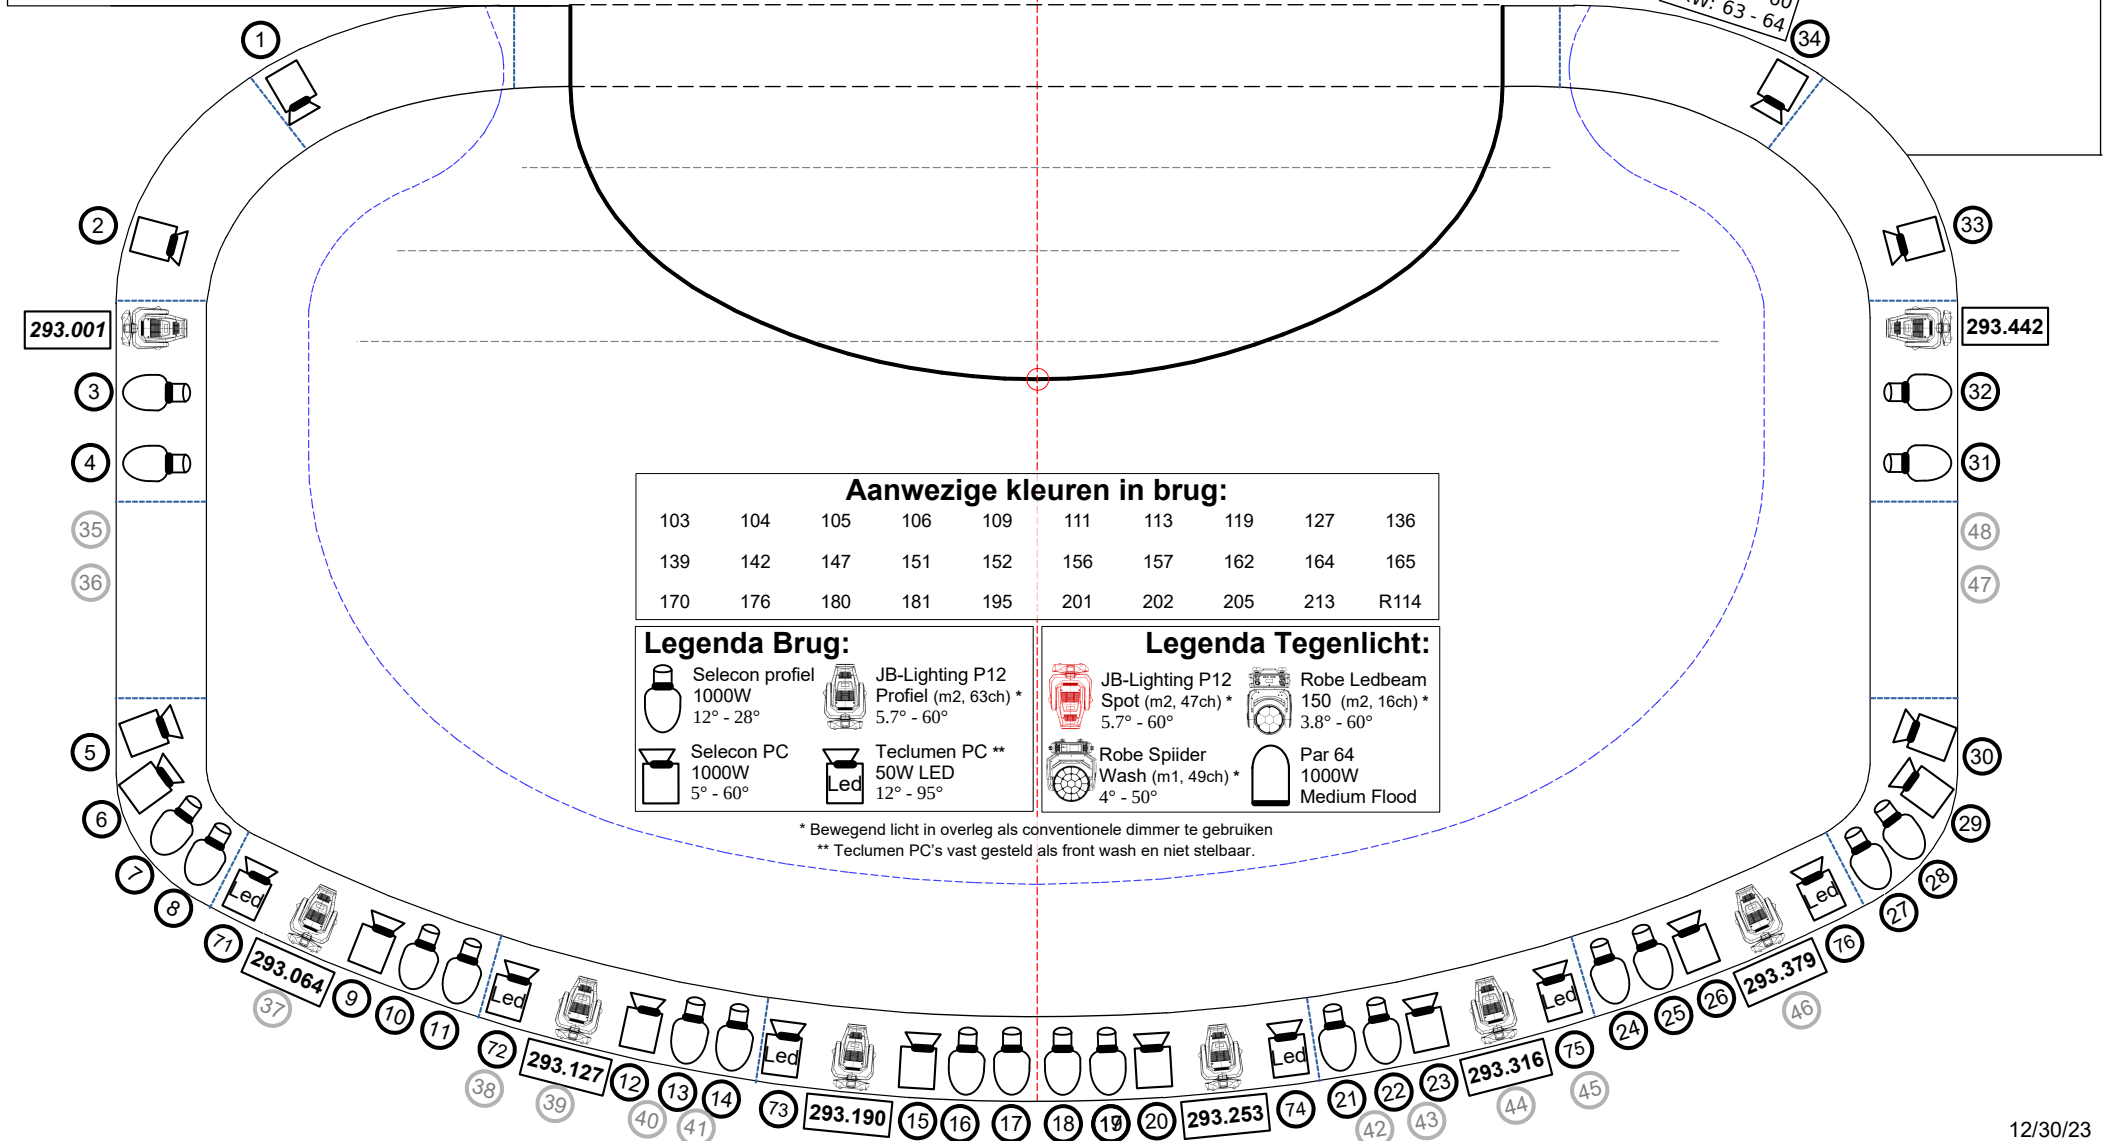

# Phil. Haarlem – Kleine zaal

Dimmers (sACN 291)

Kast links

CEE: 49 - 54  
5kW: 61 - 62

Overige kanalen:

Omschrijving	DMX
Dimmers	1-99
Vrije kanalen	239-500

Kast rechts  
CEE: 55 - 60  
5kW: 63 - 64

**!** Als je via netwerk aanstuurt is het belangrijk om met de lichttafel op de volgende netwerkinstellingen te configureren.

IP	172.21.39.171
Subnetmask	255.255.255.192
Gateway	172.21.39.190
Broadcast	172.21.39.191

- 3) **Alles los** aangestuurd (zie andere tekening)

Deze zijn door elkaar te gebruiken in HTP configuratie

**!** sACN universes boven 1100 zijn in gebruik. Hier geen data naartoe sturen.