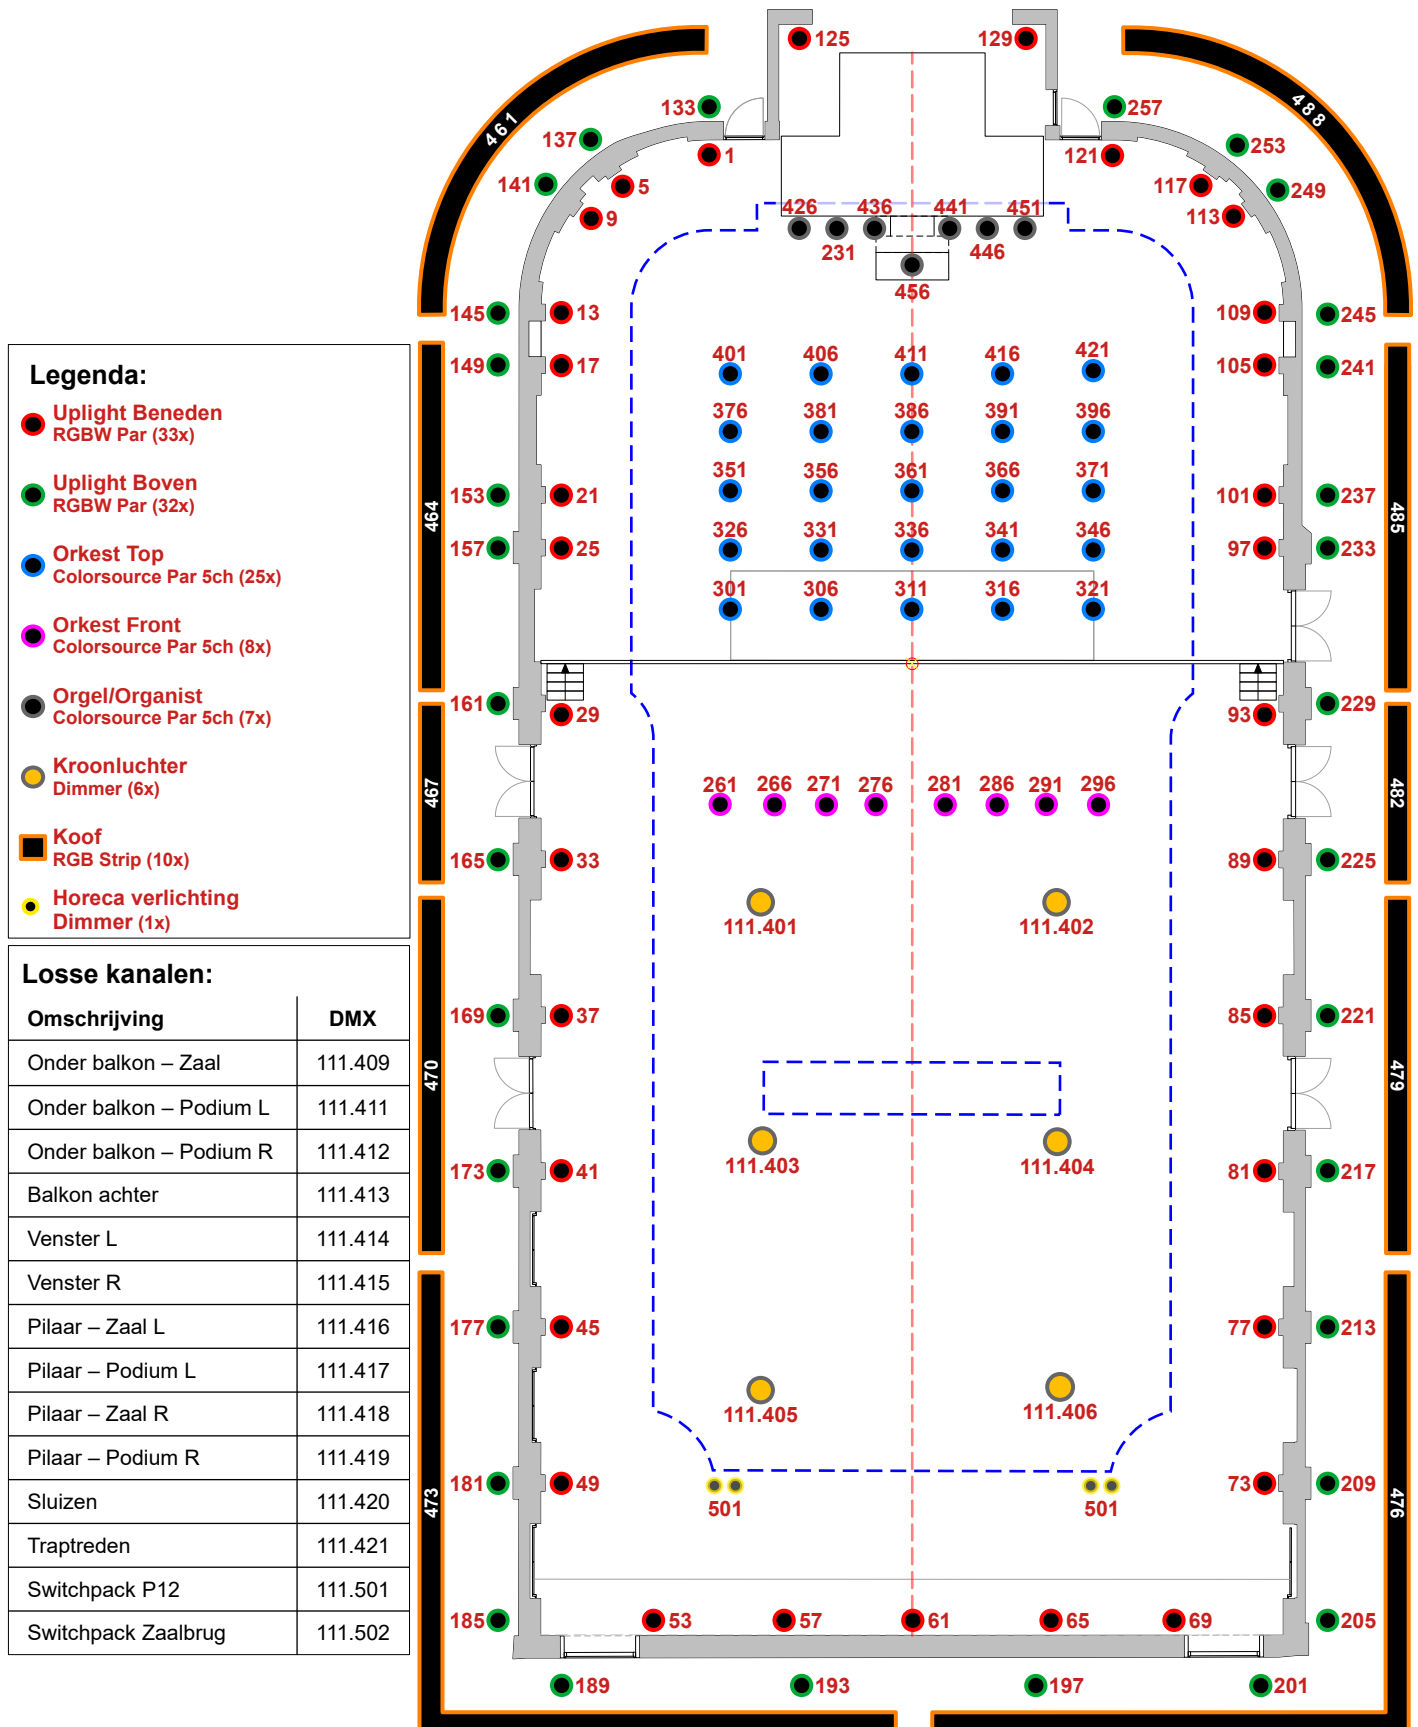

Phil. Haarlem – Zaallicht Grote zaal

Kroonluchters & losse kanalen (sACN 111)
LED Zaallicht (sACN 112)

Legenda:

- Uplight Beneden
  RGBW Par (33x)
- Uplight Boven
  RGBW Par (32x)
- Orkest Top
  Colorsource Par 5ch (25x)
- Orkest Front
  Colorsource Par 5ch (8x)
- Orgel/Organist
  Colorsource Par 5ch (7x)
- Kroonluchter
  Dimmer (6x)
- Koof
  RGB Strip (10x)
- Horeca verlichting
  Dimmer (1x)

Losse kanalen:

Omschrijving	DMX
Onder balkon – Zaal	111.409
Onder balkon – Podium L	111.411
Onder balkon – Podium R	111.412
Balkon achter	111.413
Venster L	111.414
Venster R	111.415
Pilaar – Zaal L	111.416
Pilaar – Podium L	111.417
Pilaar – Zaal R	111.418
Pilaar – Podium R	111.419
Sluizen	111.420
Traptreden	111.421
Switchpack P12	111.501
Switchpack Zaalbrug	111.502