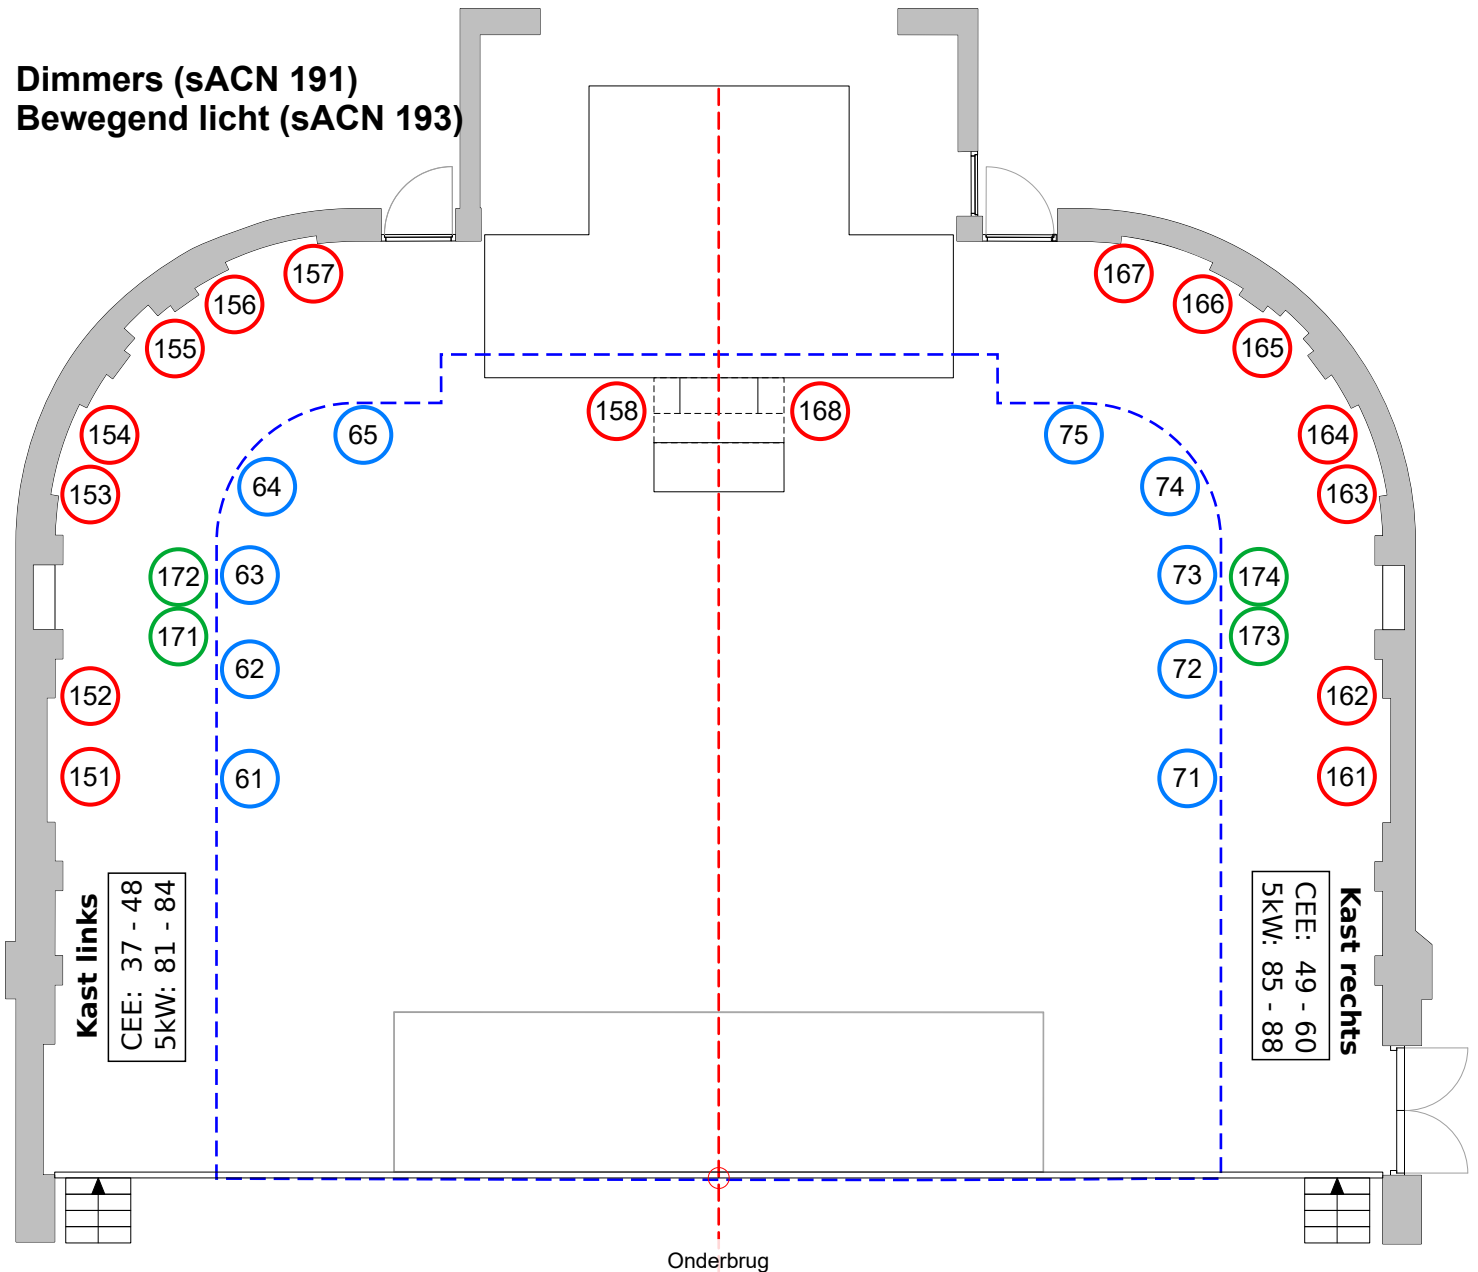

Phil. Haarlem – Zaallicht Grote zaal

Dimmers (sACN 191)
Bewegend licht (sACN 193)

Legenda:

Selecon profiel
1200W 80V
12° - 28°

Dimmer (vloer)

JB-Lighting P12
Profiel (m2) *
5.7° - 60°

Dimmer (balkon)

Dimmer (onder
balkon)

Overige kanalen:

Omschrijving	DMX
Dimmers	1-200
Vrije kanalen	309-400
"	423-500
"	503-512

04/07/2023

Phil. Haarlem – Zaallicht Grote zaal

Je hebt keuze uit verschillende mate van controle over ons huislicht: