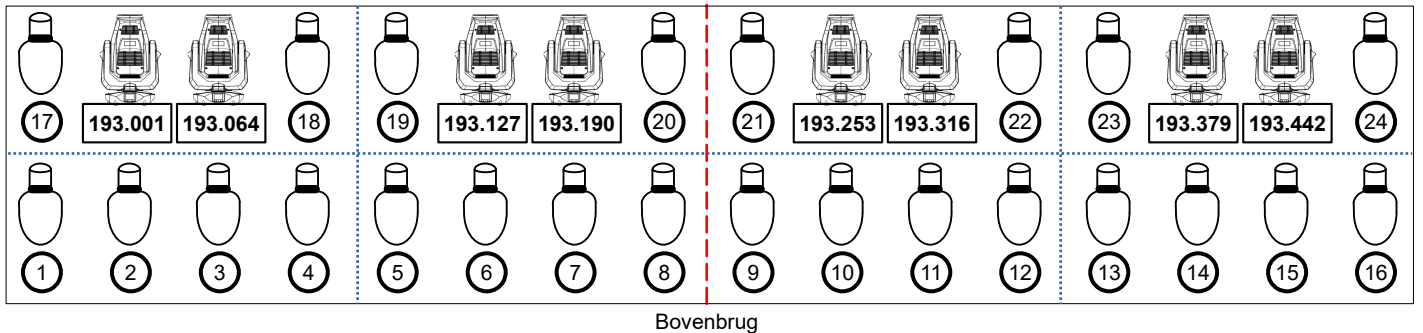

Phil. Haarlem – Zaallicht Grote zaal

Dimmers (sACN 191)
Bewegend licht (sACN 193)

Legenda:

Selecon profiel
1200W 80V
12° - 28°

Dimmer (vloer)

JB-Lighting P12
Profiel (m2) *
5.7° - 60°

Dimmer (balkon)

Dimmer (onder
balkon)