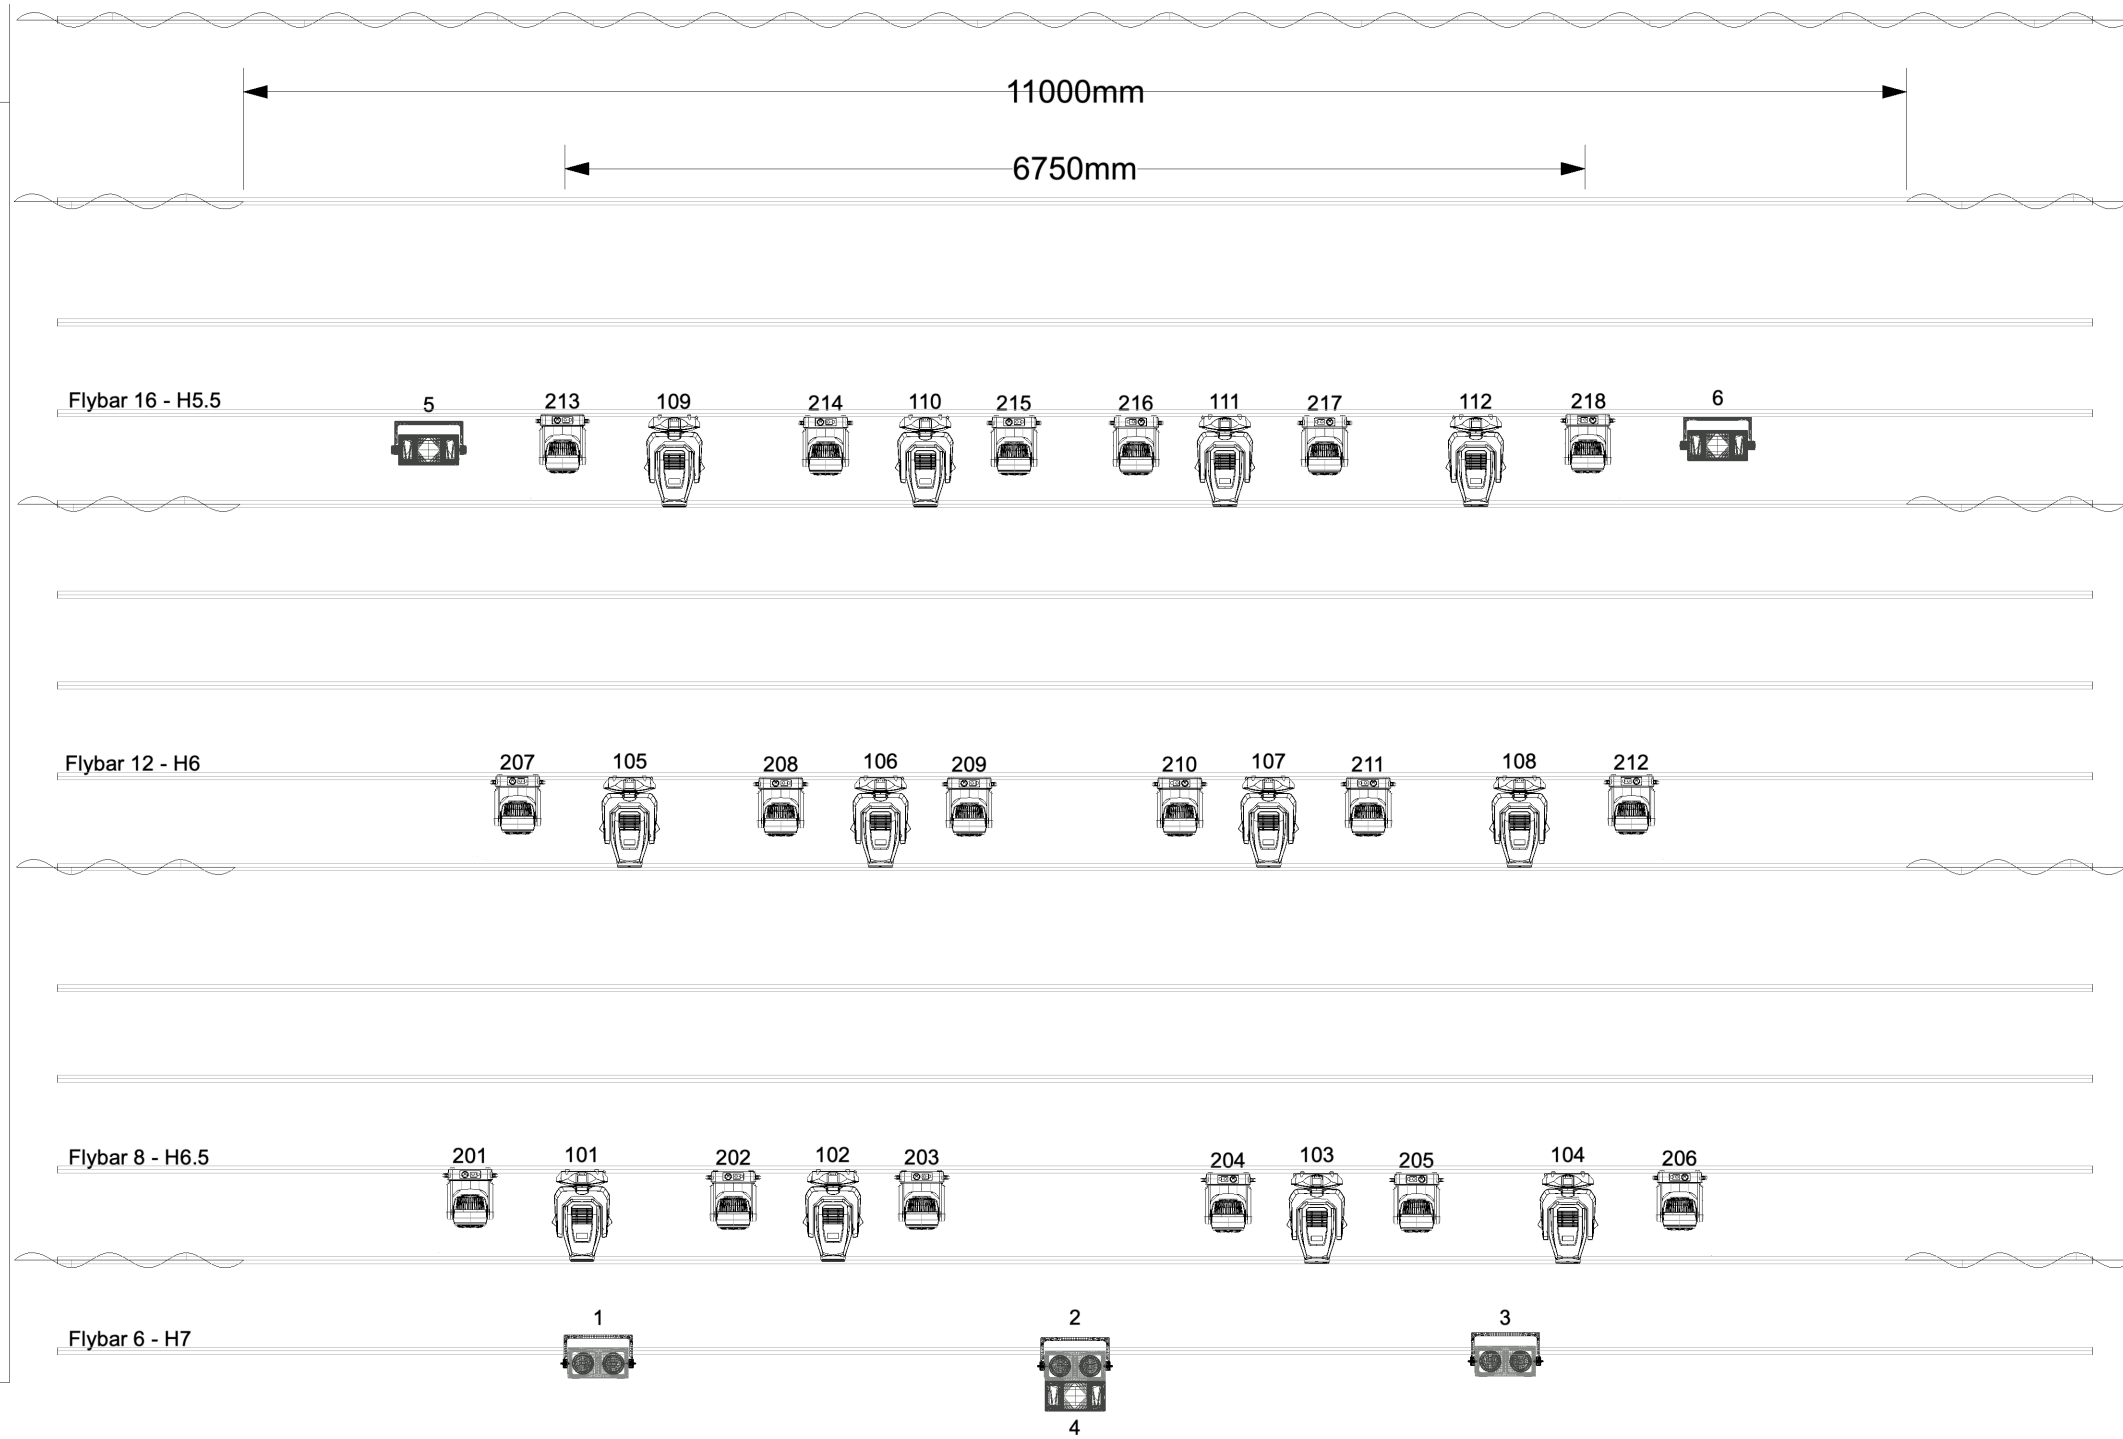

Top

Symbol key

 Ayrton Zonda 3 FX (mode 2 - 50ch) (18x)

 JB Lighting P9 (mode 2 - 39ch) (12x)

 ROXX S2 Strobe (Simple mode - 15ch) (3x)

 ROXX B2 FC Blinder (DWE+ 9ch) (3x)

PHIL Haarlem - Main hall

**phil.**

september 2024