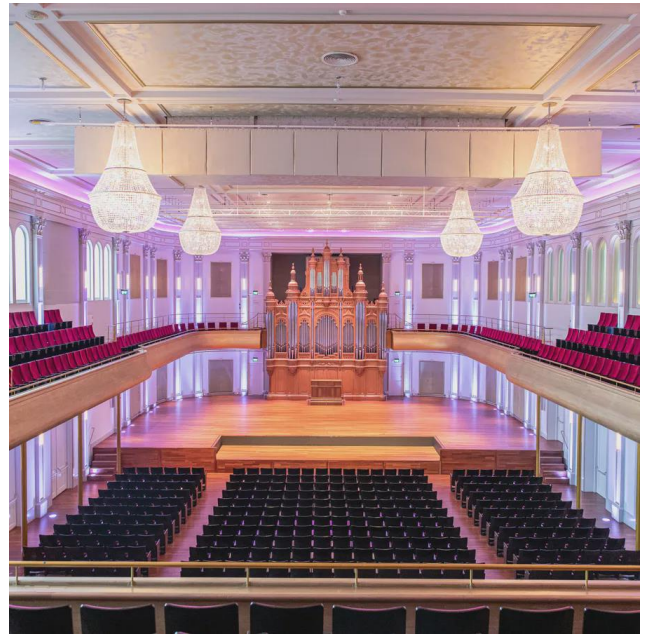

phil.

Technische gegevens PHIL Haarlem Grote Zaal

Adres laden en lossen + artiesteningang

Philip Frankplein 2A

2019 HB Haarlem

Navigatieadres personenauto's:

Bakenessergracht 72

Navigatieadres vrachtwagens: Damstraat 12

Voor het laten zakken van de paaltjes bel je met de achterportier 023 - 512 12 98

Let op! In Haarlem geldt een milieuzone: [Informatie milieuzone Haarlem](#)

Adres bezoekers

Lange Begijnestraat 11

2011 HH in Haarlem

023 - 512 12 12 (algemeen)

023 - 512 11 32 (pre-productie)

023 - 512 12 30 (techniek)

Capaciteit:

1.200 personen zittend waarvan 460 op het balkon

1600 personen staand

Speelvlak

Toneel

20m x 10,6m vloer

15,4 m x 10,6 m (tussen balkons, hoogte 3 meter vanaf toneelvloer)